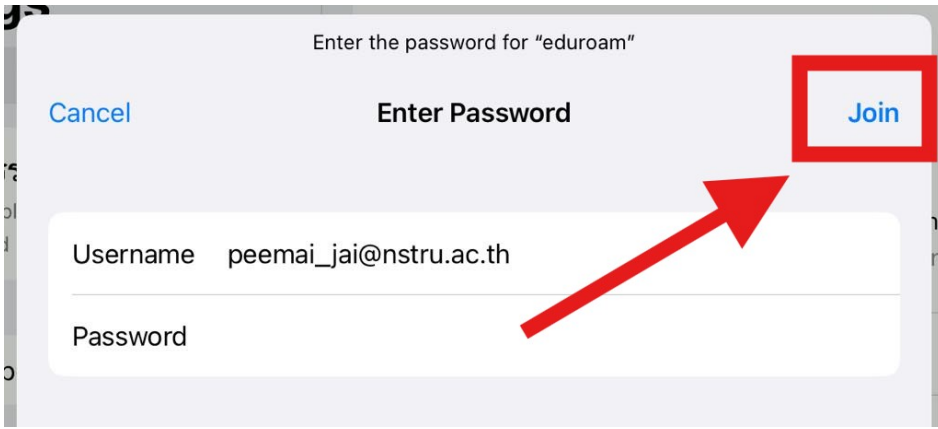

Log In

5. [Progress bar]

Eduroam

Desktop / Laptop Windows 10

1. Network Icon Taskbar

3.

@nstru.ac.th

@peemaijai@nstru.ac.th

1. [] Network Icon [] Taskbar []

2. [] eduroam [] Connect []

3. []

[]@nstru.ac.th []
[]@nstru.ac.th []

4. [] OK []

5. [] Connect []

6. [] Connected,secured [] []

[] **MacOS**

[] **iOS**

1. [] Setting -> WiFi [] eduraom []

5. [] Trust []

6. []

[] **Android**

1. [] Setting -> WiFi [] eduraom []

2. [Redacted]

[Redacted] @nstru.ac.th [Redacted]
[Redacted] @nstru.ac.th [Redacted]

[Redacted]

กำหนดเป็น PEAP

กำหนดเป็น MSCHAPV2

ใช้ค่าเริ่มต้น

กำหนดเป็น Use device MAC

ชื่อผู้ใช้ตามด้วย@nstru.ac.th

เว้นว่างไม่ต้องระบุข้อมูล

รหัสผ่าน