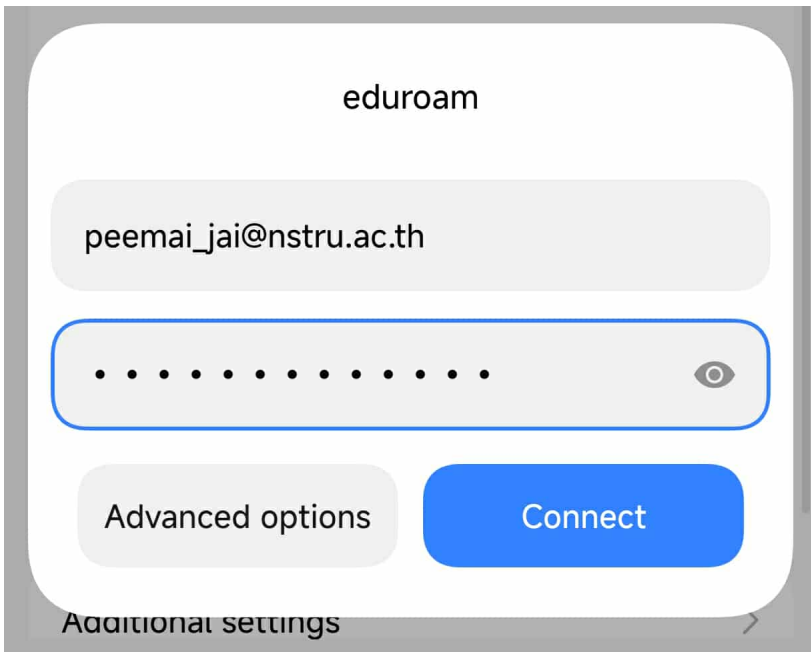

Log In

5. [Progress bar]

Eduroam

Desktop / Laptop Windows 10

1. Network Icon Taskbar

3.

@nstru.ac.th

@peemaijai@nstru.ac.th

1. [] Network Icon [] Taskbar []

2. [] eduroam [] Connect []

3. []

[]@nstru.ac.th []
[]@nstru.ac.th []

4. [] OK []

5. [] Connect []

6. [] Connected,secured [] []

[] **MacOS**

[] **iOS**

1. [] Setting -> WiFi [] eduraom []

5. [] Trust []

6. []

[] **Android**

1. [] Setting -> WiFi [] eduraom []

2. [Redacted]

[Redacted] @nstru.ac.th [Redacted]
[Redacted] @nstru.ac.th [Redacted]

[Redacted]

กำหนดเป็น PEAP

กำหนดเป็น MSCHAPV2

ใช้ค่าเริ่มต้น

กำหนดเป็น Use device MAC

ชื่อผู้ใช้ตามด้วย@nstru.ac.th

เว้นว่างไม่ต้องระบุข้อมูล

รหัสผ่าน