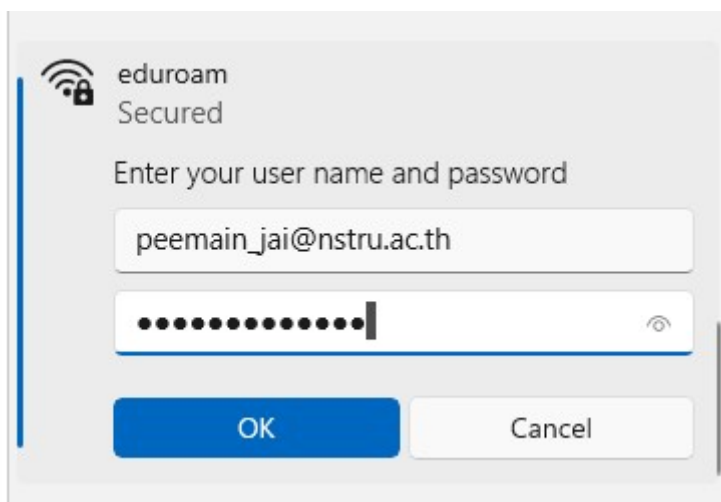

Log In

5. [Progress bar]

Eduroam

Desktop / Laptop Windows 10

1. Network Icon Taskbar

3.

@nstru.ac.th

@peemaijai@nstru.ac.th

1. [] Network Icon [] Taskbar []

2. [] eduroam [] Connect []

3. []

[]@nstru.ac.th []
[]@nstru.ac.th []

4. [] OK []

5. [] Connect []

6. [] Connected,secured [] []

[] **MacOS**

[] **iOS**

1. [] Setting -> WiFi [] eduraom []

5. [] Trust []

6. []

[] **Android**

1. [] Setting -> WiFi [] eduraom []

2. [Redacted]

[Redacted] @nstru.ac.th [Redacted]
[Redacted] @nstru.ac.th [Redacted]

[Redacted]

กำหนดเป็น PEAP

กำหนดเป็น MSCHAPV2

ใช้ค่าเริ่มต้น

กำหนดเป็น Use device MAC

ชื่อผู้ใช้ตามด้วย@nstru.ac.th

เว้นว่างไม่ต้องระบุข้อมูล

รหัสผ่าน