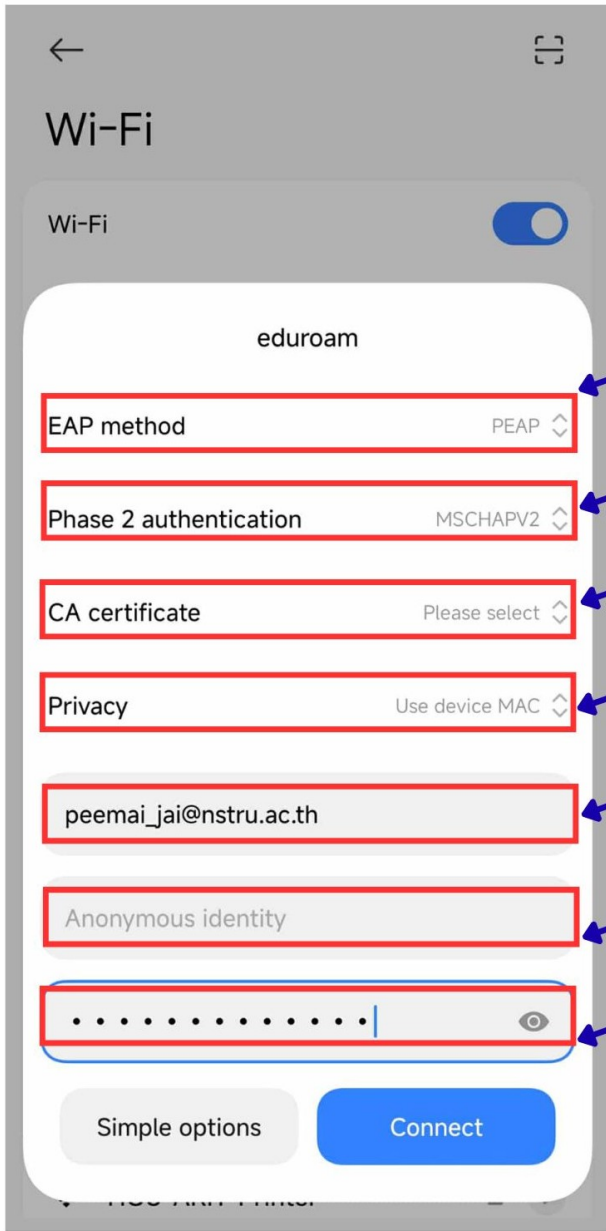

Log In

5. [Progress bar]

Eduroam

Desktop / Laptop Windows 10

1. Network Icon Taskbar

3.

@nstru.ac.th

@peemaijai@nstru.ac.th

1. [] Network Icon [] Taskbar []

2. [] eduroam [] Connect []

3. []

[]@nstru.ac.th []
[]@nstru.ac.th []

4. [] OK []

5. [] Connect []

6. [] Connected,secured [] []

[] **MacOS**

[] **iOS**

1. [] Setting -> WiFi [] eduraom []

5. [] Trust []

6. []

[] **Android**

1. [] Setting -> WiFi [] eduraom []

2. [Redacted]

[Redacted] @nstru.ac.th [Redacted]
[Redacted] @nstru.ac.th [Redacted]

[Redacted]

กำหนดเป็น PEAP

กำหนดเป็น MSCHAPV2

ใช้ค่าเริ่มต้น

กำหนดเป็น Use device MAC

ชื่อผู้ใช้ตามด้วย@nstru.ac.th

เว้นว่างไม่ต้องระบุข้อมูล

รหัสผ่าน