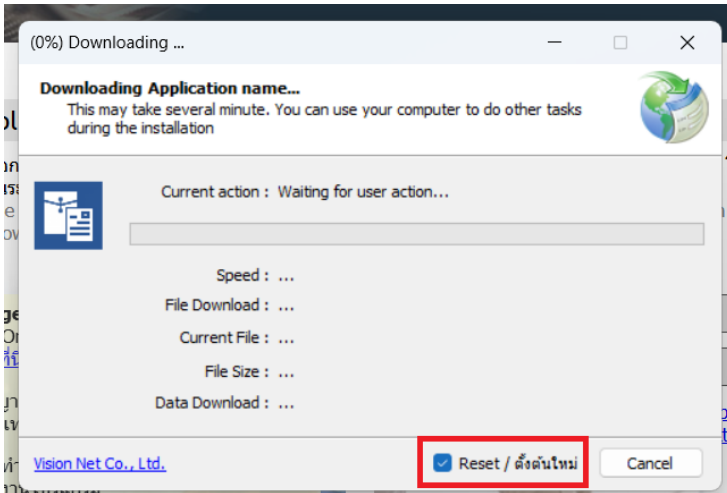

4) [Progress Bar] [Progress Bar] [Progress Bar] Reset / [Progress Bar] [Progress Bar]

[Progress Bar] Window

[Progress Bar] 100% [Progress Bar]

เข้าสู่ระบบ

electronic
Document Client

มหาวิทยาลัยราชภัฏนครศรีธรรมราช
Service by Vision Net